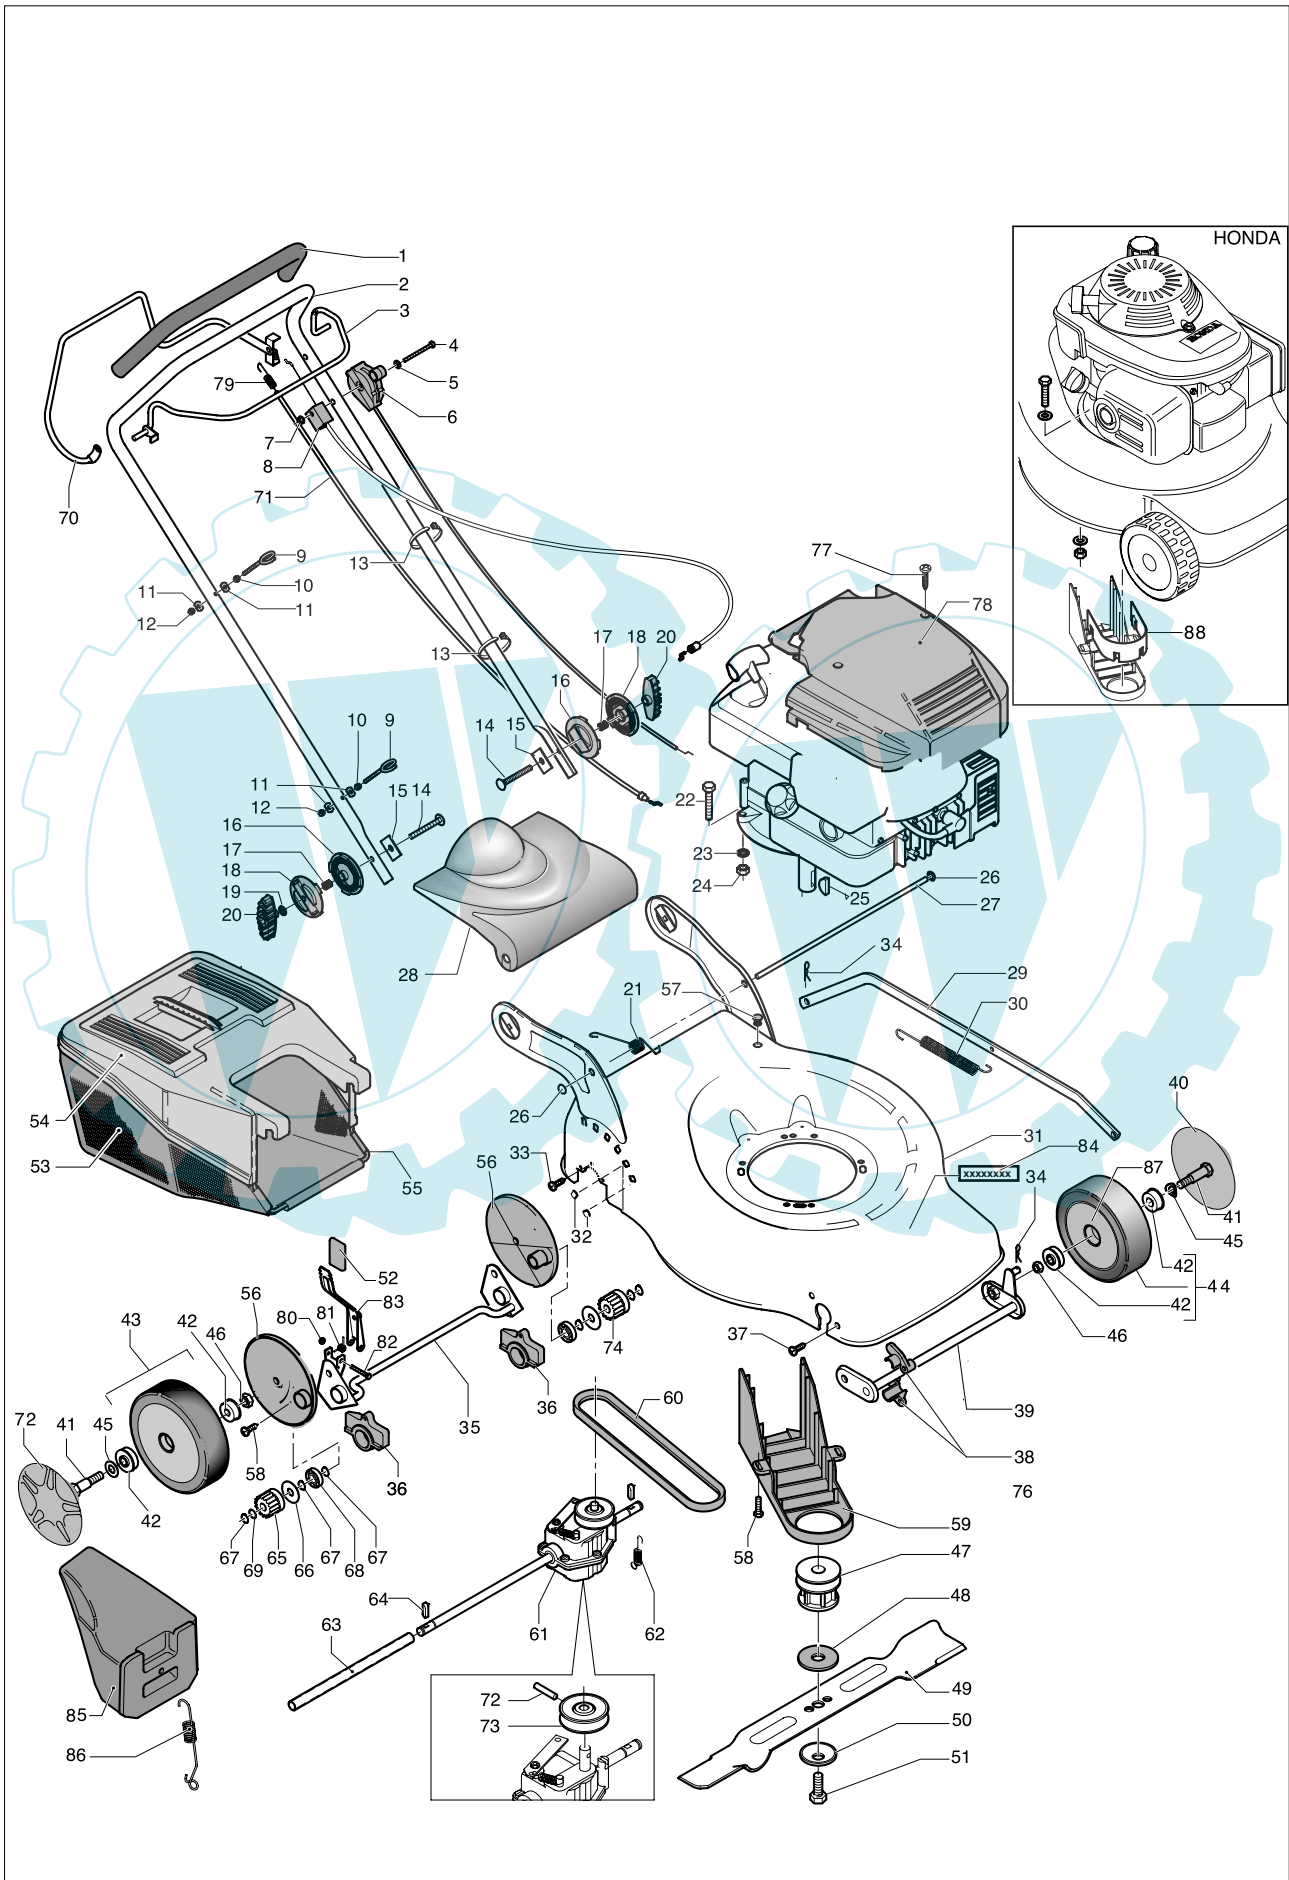

Number of Pages 1 of 3

Factory: ILY - Parabiago	Product Group: ON 107
Publication Number: EIPL2005_PP0501012	Petrol Wheeled
Publication Date: 31/01/2005	Sub Group: 1073

Pos.	PN ELX	MEP Pn°	DESCRIPTION	Q.ty	Pos.	PN ELX	MEP Pn°	DESCRIPTION	Q.ty
1	531205989	10146243	SHEATING	1	44	531213385	9180203	WHEEL	2
2	531211438	10172933	HANDLE	1	45	531206644	10275100	WASHER	4
3	531211452	10135891	BRAKE HANDLE	1	46	531207978	20101700	NUT	4
4	531206212	10155420	SCREW	1	47	531205048	10120200	BLADE ADAPTER	1
5	531206666	10284700	WASHER	1	48	531207243	10531700	WASHER	1
6	531206210	10155360	ACCELERATOR_B&S_	1	49	531211017	10172770	BLADE	1
6	531206030	10146670	ACCELERATOR_Honda_	1	50	531207237	10530900	WASHER	1
7	531205213	10121890	NUT	1	51	531208008	20120580	SCREW	1
8	531205191	10121610	BRAKE CABLE	1	52	531207986	20107203	SHEATING	1
9	531205169	10121470	CABLE HOOK	2	53	531208306	20146303	BAG-SAC	1
10	531204961	10115900	WASHER	4	54	531208296	20146113	BAG HOUSING	1
11	531207165	10501200	NUT	2	55	531208300	20146123	BAG-FRAME	1
12	531208491	20281800	NUT	2	56	531213310	10173833	FLANGE	2
13	531205581	10135600	CLAMP	2	57	531205557	10135413	CABLE LOCK	1
14	531211480	10173060	SCREW	2	58	531207856	10831800	SCREW	7
15	531211581	10173103	PLATE	2	59	531205047	10120183	BELT HOUSING	1
16	531211473	10173003	DISK	2	60	531207280	10548500	BELT	1
17	531211476	10173033	SPRING	2	61	531212936	9173710	GEAR-BOX	1
18	531211474	10173013	DISK	2	62	531206182	10155210	SPRING	1
19	531204922	10114200	WASHER	2	63	531207697	10766503	SPACER TUBE	1
20	531205840	10141253	KNOP	2	64	531205108	10121160	KEY	2
21	531211840	10173270	SPRING	1	65	531205045	10120160	PINION	1
22	531207044	10390800	SCREW	3	66	531207847	10831200	WASHER	2
23	531207981	20106200	WASHER	6	67	531208772	20655800	SEEGER	6
24	531207982	20106300	NUT	3	68	531208778	20657600	BALL-BEARING	2
25	531204907	10100900	KEY	1	69	531208859	20761300	WASHER	2
26	531210824	10175400	WASHER	2	70	531205616	10135883	CLUTCH HANDLE	1
27	531211441	10172980	TIE ROD	1	71	531211847	10173110	CABLE	1
28	531212646	10173511	DEFLECTOR	1	72	531213382	10173821	PLUG	2
29	531205069	10120653	AXLE	1	74	531205046	10120170	PINION	1
30	531205056	10120460	SPRING	1	75	531211966	10155560	SPACER	2
31	531212404	1018503E	DECK -GRAY-Partner	1	76	531206031	10146690	SAFETY HOUSING	1
31	531213296	10185033	DECK-BLACK-McCulloch	1	77	531212688	BBS94073	SCREW	1
32	531213431	10173913	PLUG	2	78	531211690	10173203	MOTOR COVER	1
33	531208216	20135720	SCREW	2	79	531210573	10177570	SPRING	1
34	531206653	10281400	COTTER PIN	2	80	531208492	20282100	NUT	1
35	531213303	1017386ZC	AXLE	1	81	531210817	10175450	SPRING	1
36	531205944	10146093	SUPPORT	2	82	531206346	10162910	SCREW	1
37	531208844	20734900	SCREW	4	83	531212364	1017546ZC	LEVER	1
38	531205057	10120473	SUPPORT	4	84	531211559	9999A255	LABEL-Partner-	1
39	531212362	1017329ZC	AXLE	1	84	531211898	9999A313	LABEL-McCulloch-	1
40	531213383	10173891	PLUG	2	85	531210617	10172700	PLUG	1
41	531205042	10120090	SCREW	4	86	531211184	10172820	SPRING	1
42	531205214	10121900	BALL-BEARING	4	87	531212358	10172883	WHEEL -HOUSING	2
43	531213384	9173813	WHEEL	2	88	531206031	10146690	B.HOUSING-Honda	1